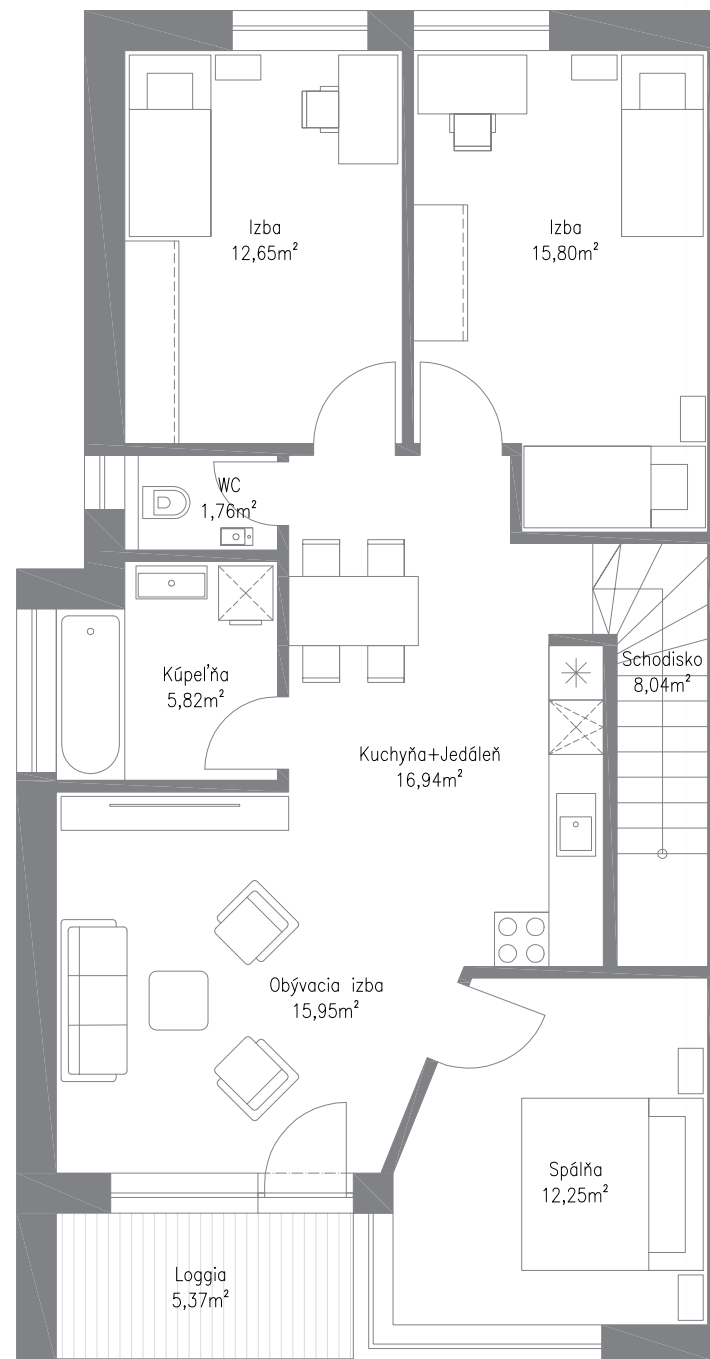

PÔDORYS 3.NP_A
A1.5_3—izbová alternatíva
byt 81,50m², loggia 5,37m²
schodisko 8,58m², sklad 3,00m²

PÔDORYS 3.NP_A
A1.5_4—izbová alternatíva
byt 81,17m², loggia 5,37m²
schodisko 8,04m², sklad 3,00m²

02 55 56 5555