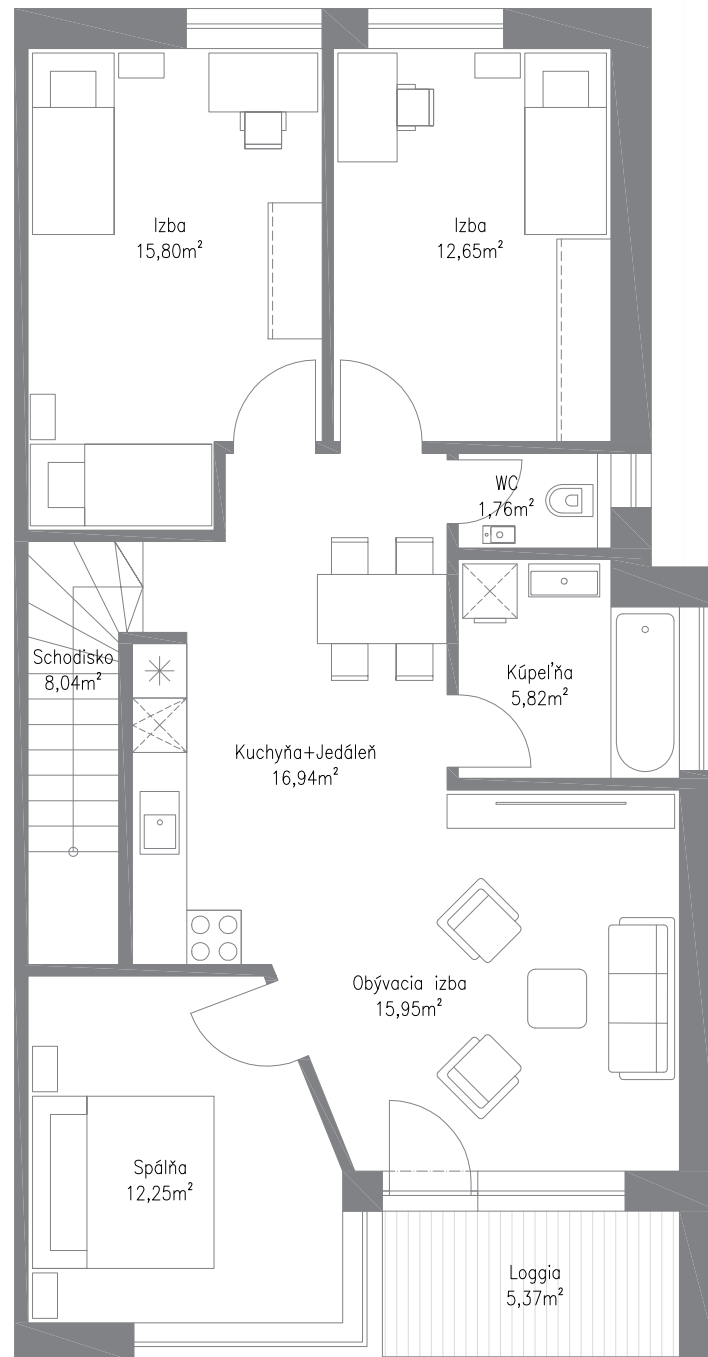

PÔDORYS 3.NP_A
A2.6_3—izbová alternatíva
byt 81,50m², loggia 5,37m²
schodisko 8,58m², sklad 3,00m²

PÔDORYS 3.NP_A
A2.6_4—izbová alternatíva
byt 81,17m², loggia 5,37m²
schodisko 8,04m², sklad 3,00m²

02 55 56 5555