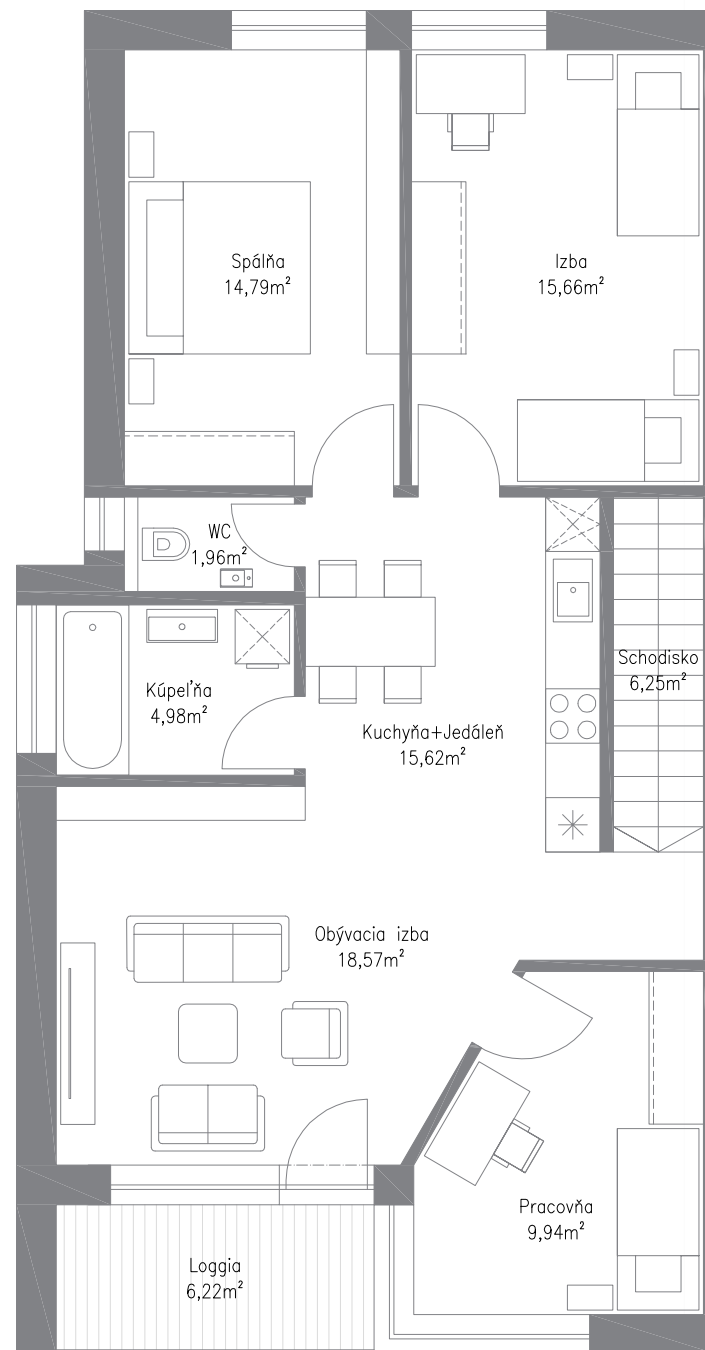

PÔDORYS 3.NP_B
B1.5_3–izbová alternatíva
byt 81,98m², loggia 6,22m²
schodisko 6,25m², sklad 3,00m²

PÔDORYS 3.NP_B
B1.5_4–izbová alternatíva
byt 81,52m², loggia 6,22m²
schodisko 6,25m², sklad 3,00m²

02 55 56 5555