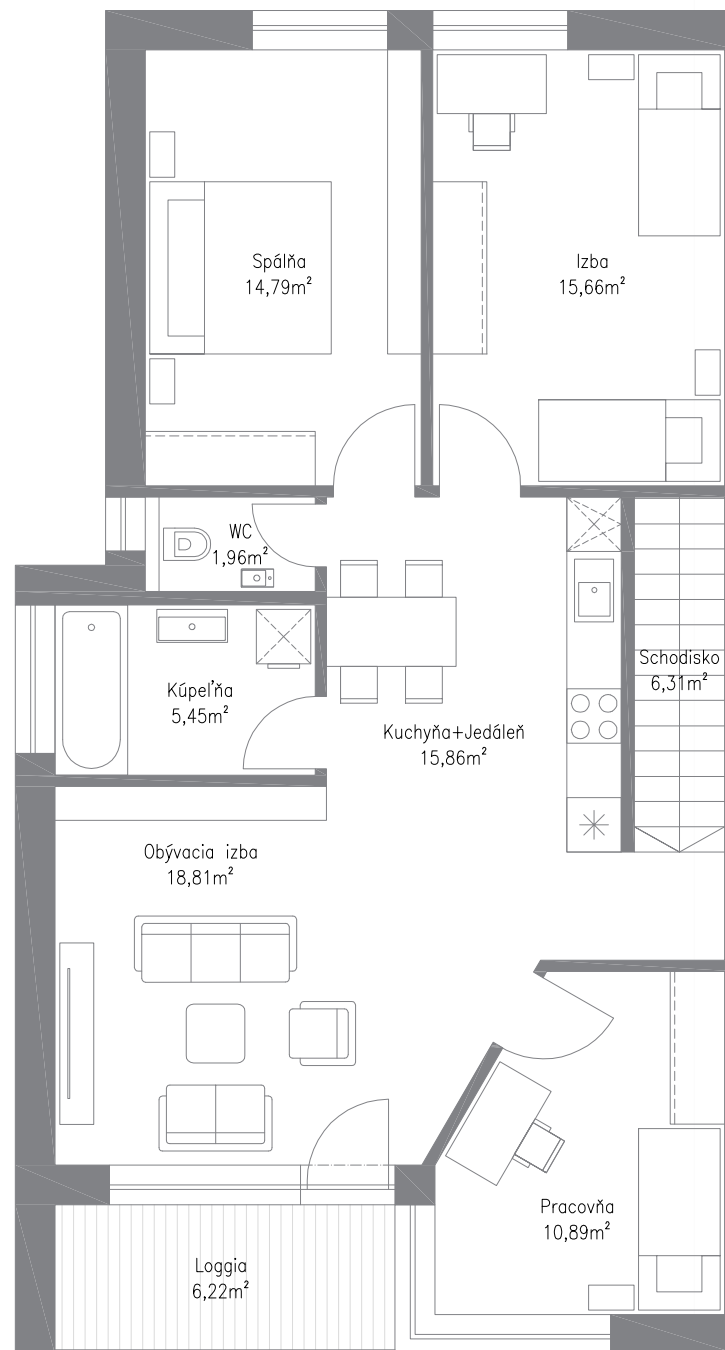

PÔDORYS 3.NP\_C  
C1.5\_3–izbová alternatíva  
byt 84,00m<sup>2</sup>, loggia 6,22m<sup>2</sup>  
schodisko 6,25m<sup>2</sup>, sklad 3,00m<sup>2</sup>

PÔDORYS 3.NP\_C  
C1.5\_4–izbová alternatíva  
byt 83,42m<sup>2</sup>, loggia 6,22m<sup>2</sup>  
schodisko 6,31m<sup>2</sup>, sklad 3,00m<sup>2</sup>