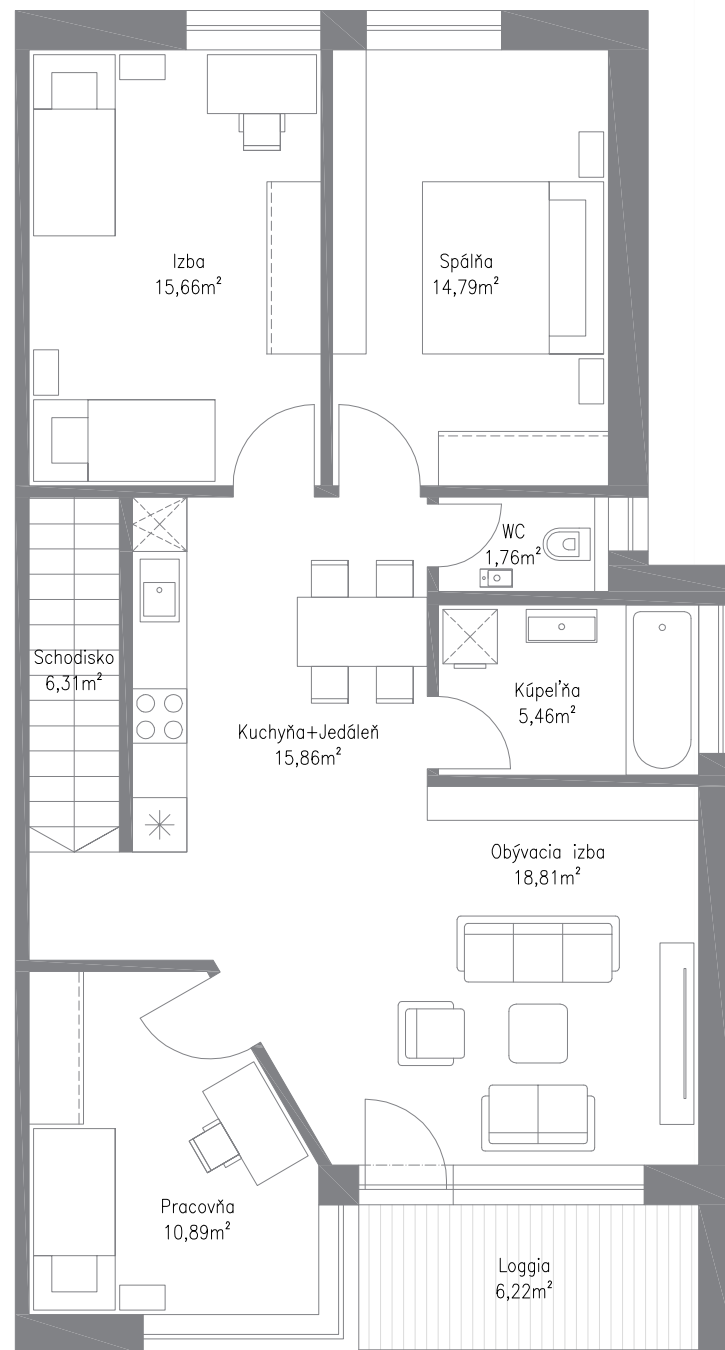

PÔDORYS 3.NP_C
C2.6_3–izbová alternatíva
byt 83,83m², loggia 6,22m²
schodisko 6,25m², sklad 3,00m²

PÔDORYS 3.NP_C
C2.6_4–izbová alternatíva
byt 83,23m², loggia 6,22m²
schodisko 6,31m², sklad 3,00m²

02 55 56 5555