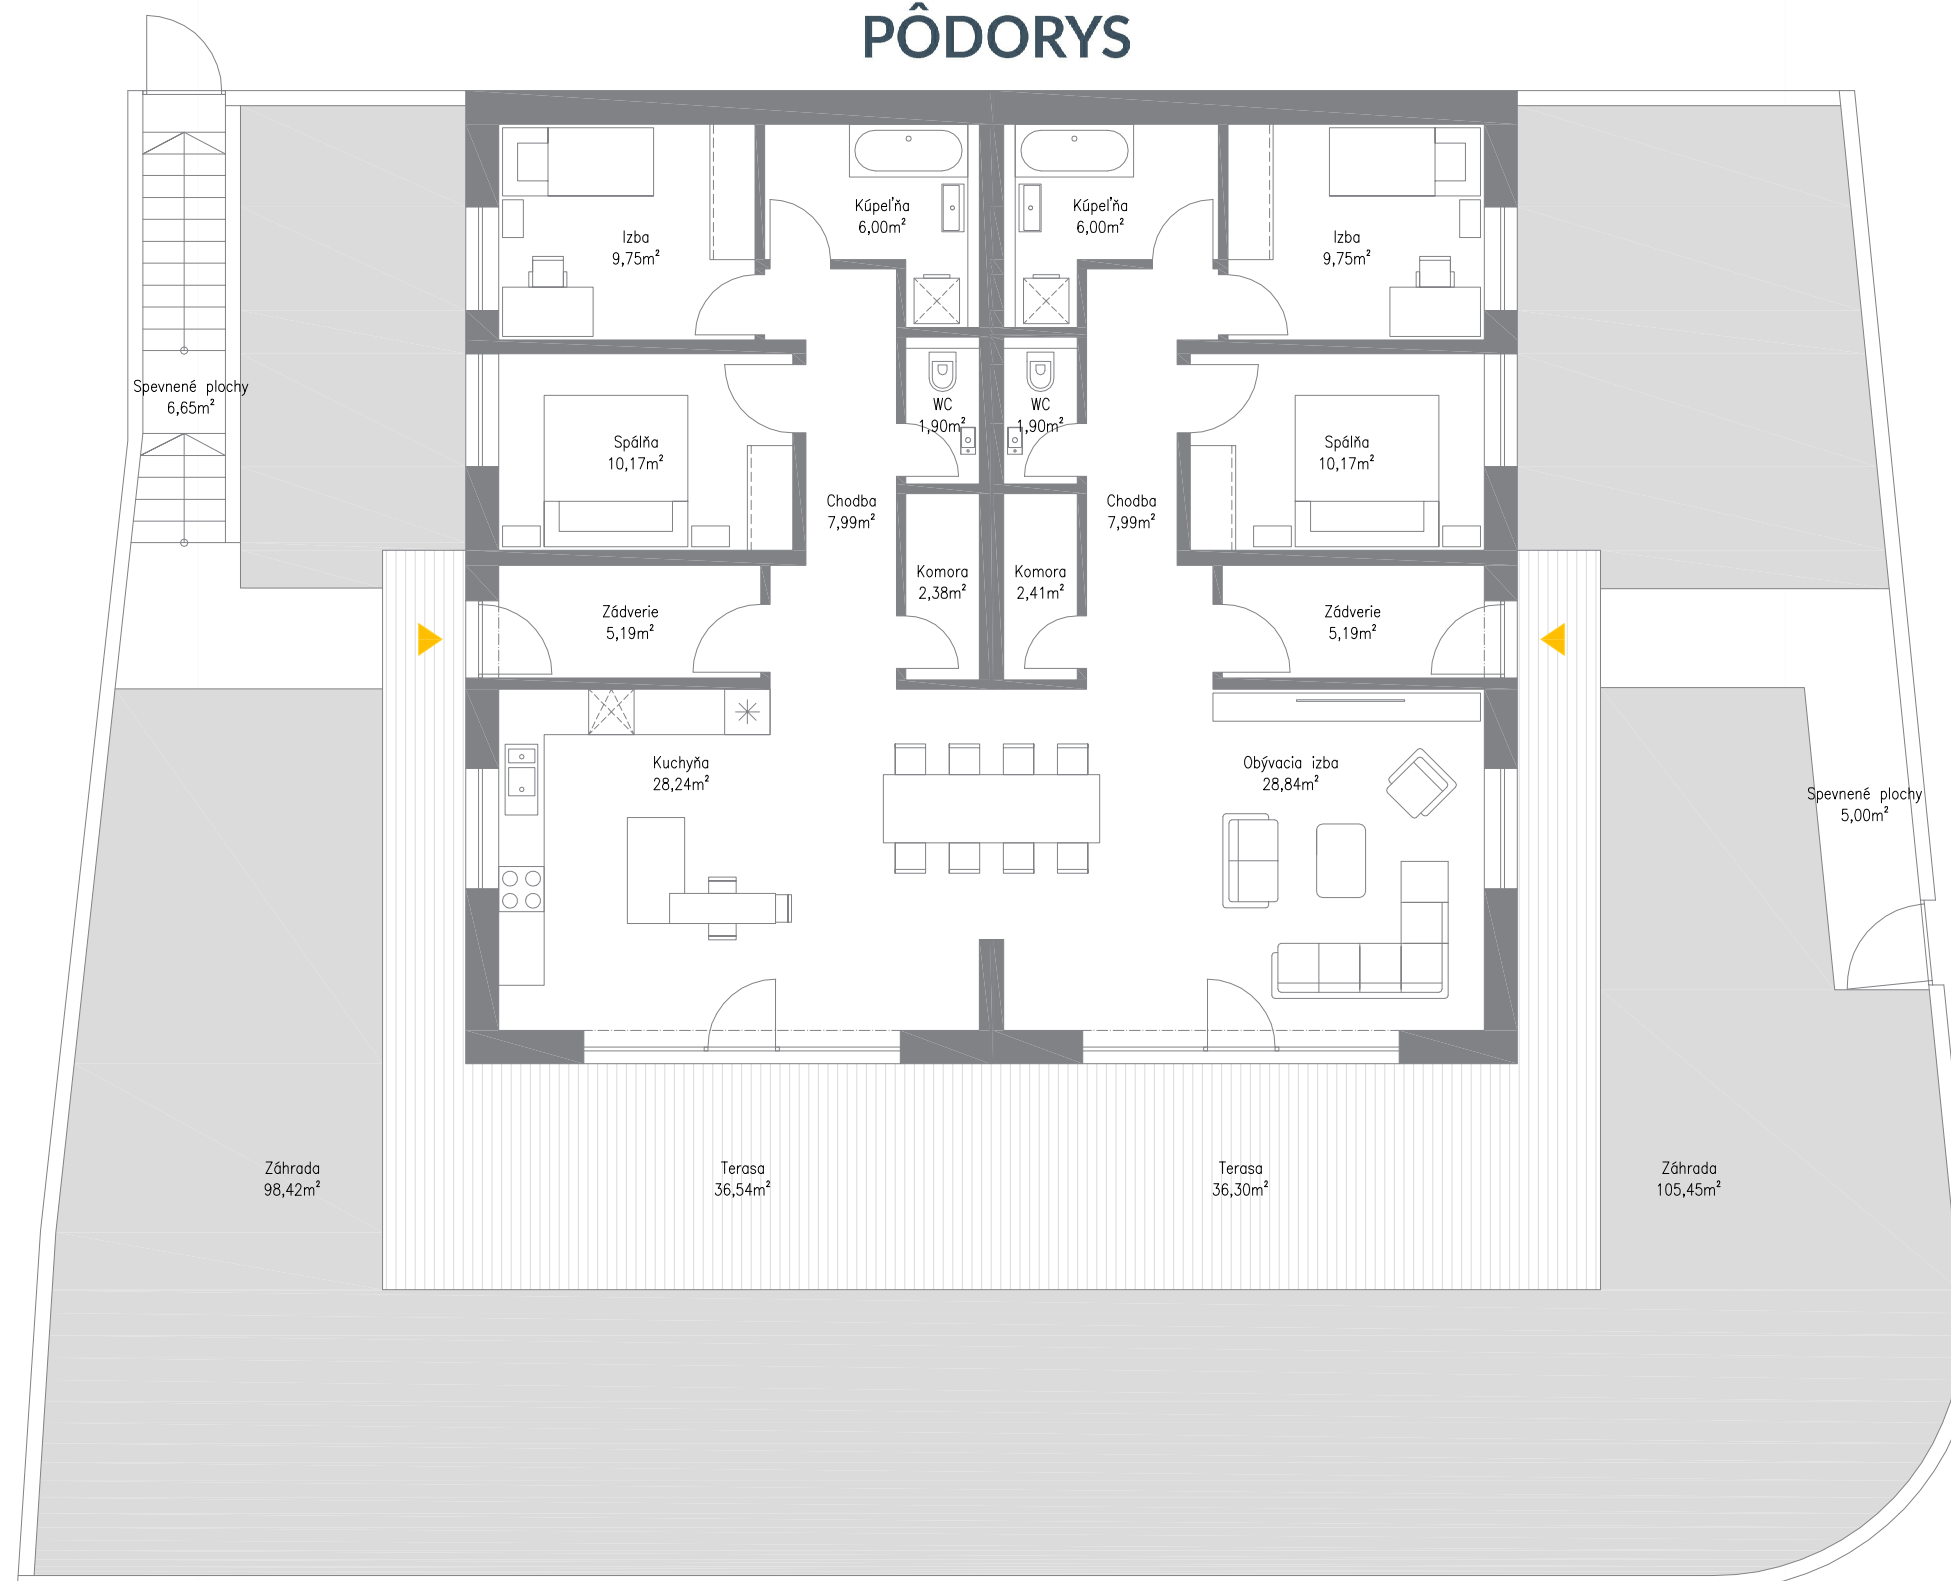

PÔDORYS

PÔDORYS 1.NP_D
D1.1+D2.2_6--izbová alternatíva
144,50m²+72,84m²
+203,87m²+11,65m²