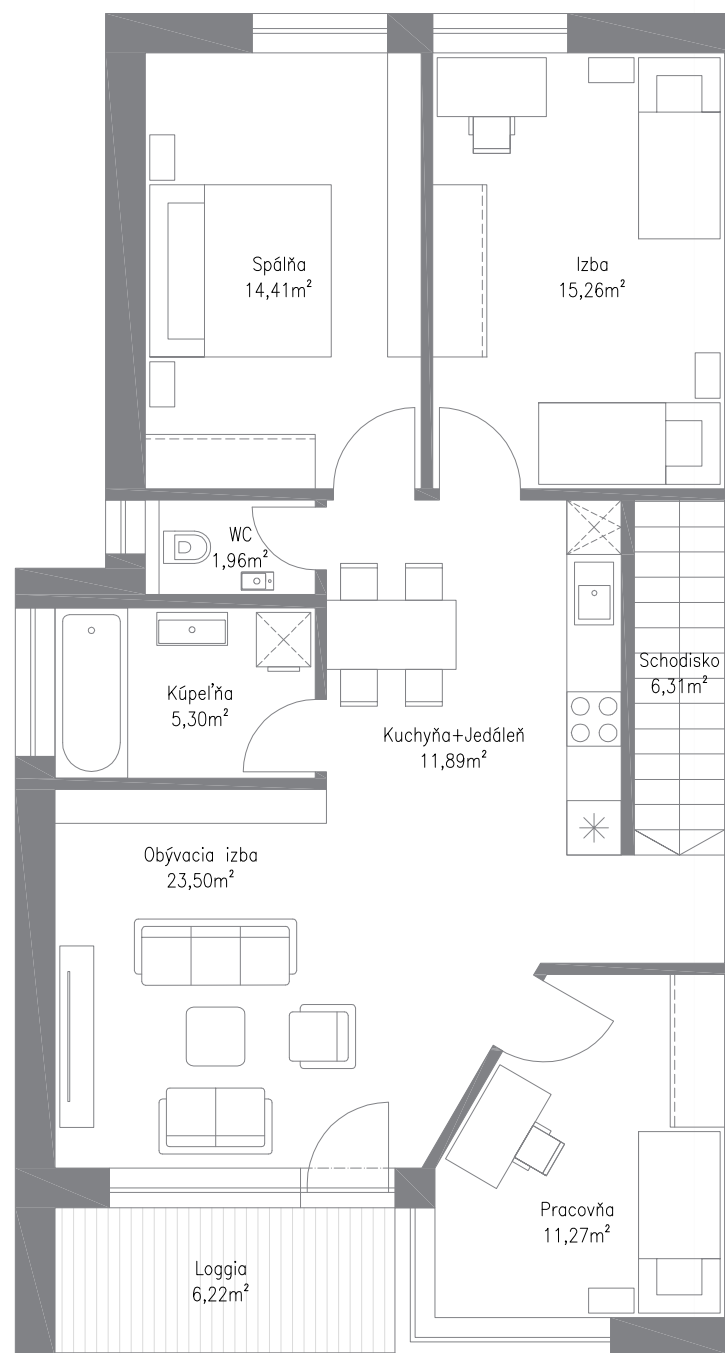

PÔDORYS 3.NP_D
D1.5_3–izbová alternatíva
83,75m²+6,22m²
+6,25m²+3,00m²

PÔDORYS 3.NP_D
D1.5_4–izbová alternatíva
83,39m²+6,22m²
+6,25m²+3,00m²

02 55 56 5555

0904 033 333

info@arvinbenet.sk

Dom D1