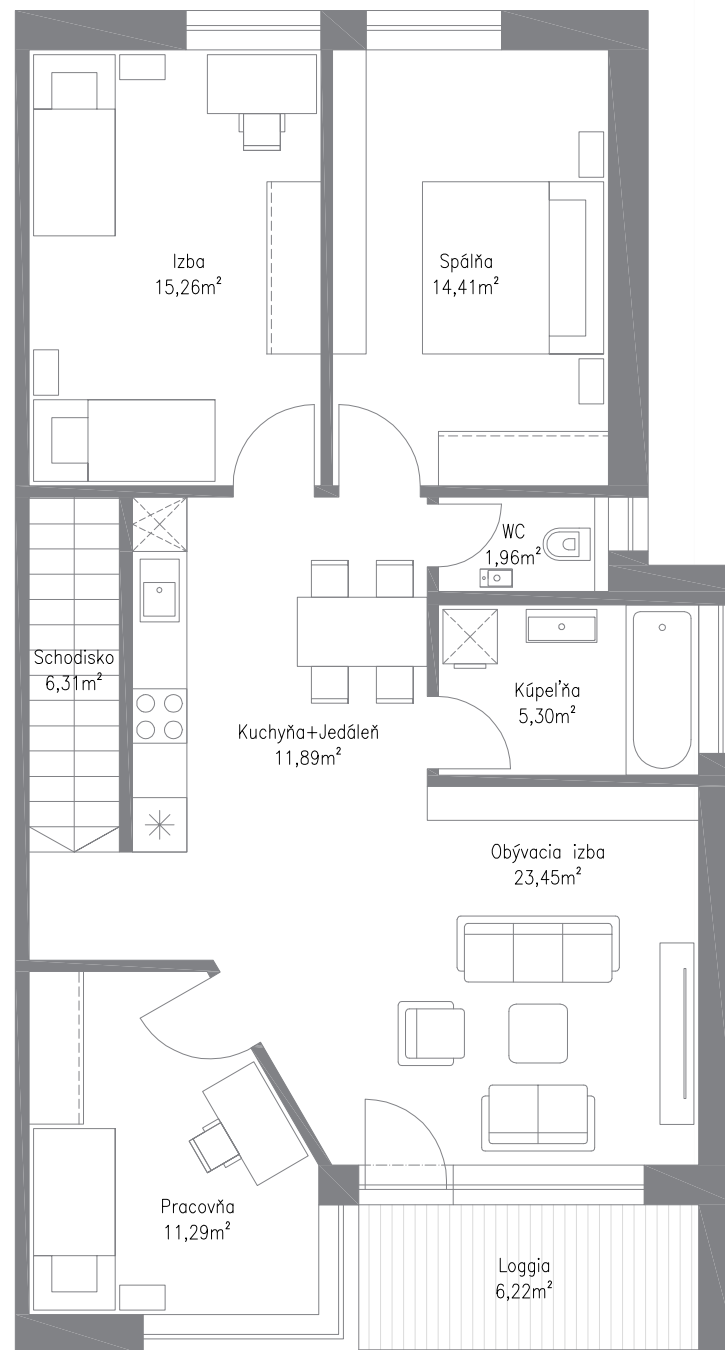

PÔDORYS 3.NP_D
D2.6_3–izbová alternatíva
83,75m²+6,22m²
+6,25m²+3,00m²

PÔDORYS 3.NP_D
D2.6_4–izbová alternatíva
83,36m²+6,22m²
+6,25m²+3,00m²

02 55 56 5555

0904 033 333

info@arvinbenet.sk

Dom D2